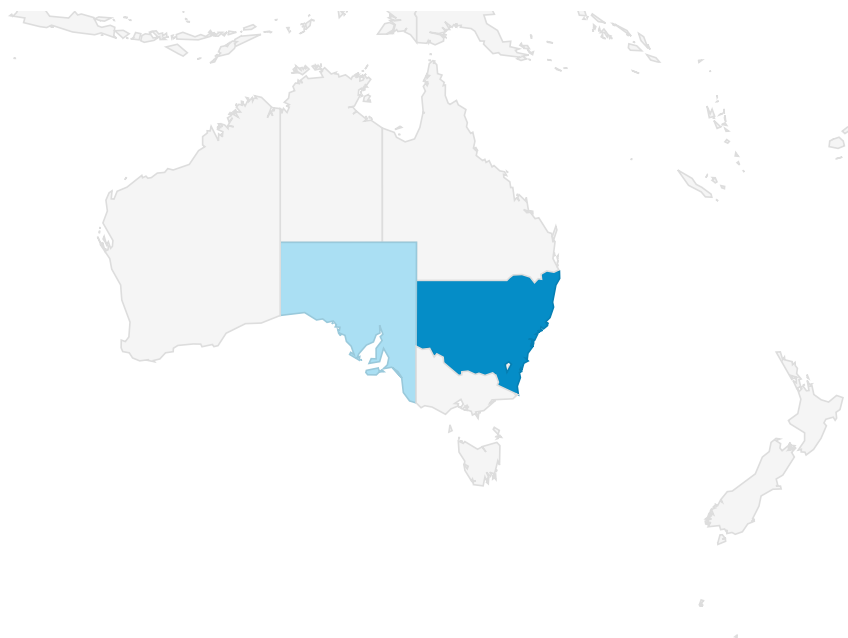

**Località**

13/giu/2013 - 03/ott/2013

TUTTI » PAESE/ZONA: Australia

Tutte le visite  
0,03%

**Overlay mappa**

Uso del sito

Regione	Visite	Pagine/visita	Durata media visita	% nuove visite	Frequenza di rimbalzo
	<b>11</b> % del totale: 0,03% (38.096)	<b>1,27</b> Media sito: 3,06 (-58,41%)	<b>00:02:17</b> Media sito: 00:03:16 (-30,05%)	<b>90,91%</b> Media sito: 48,47% (87,55%)	<b>81,82%</b> Media sito: 53,83% (51,99%)
1. New South Wales	<b>7</b>	1,43	00:03:35	85,71%	71,43%
2. South Australia	<b>4</b>	1,00	00:00:00	100,00%	100,00%