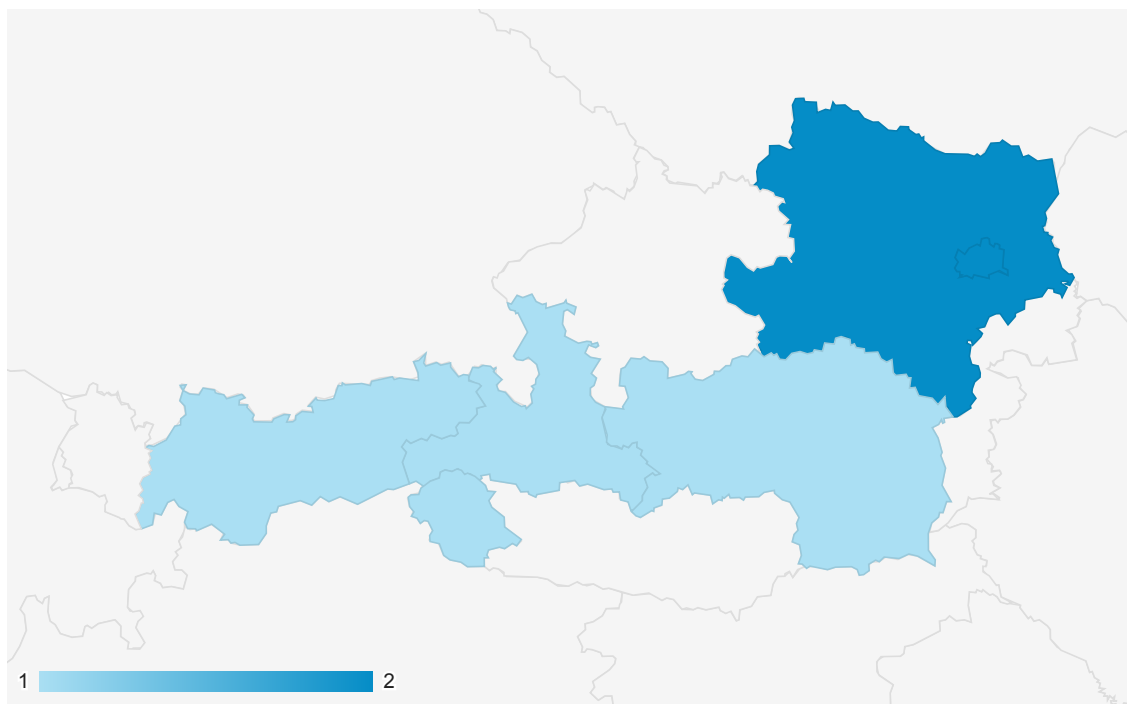

## Località

13/giu/2013 - 03/ott/2013

TUTTI » PAESE/ZONA: Austria

 Tutte le visite  
0,02%

### Overlay mappa

Usò del sito

Regione	Visite	Pagine/visita	Durata media visita	% nuove visite	Frequenza di rimbalzo
	<b>7</b> % del totale: 0,02% (38.096)	<b>1,43</b> Media sito: 3,06 (-53,32%)	<b>00:01:07</b> Media sito: 00:03:16 (-65,88%)	<b>100,00%</b> Media sito: 48,47% (106,30%)	<b>71,43%</b> Media sito: 53,83% (32,69%)
1. Lower Austria	<b>2</b>	1,00	00:00:00	100,00%	100,00%
2. Vienna	<b>2</b>	2,50	00:03:54	100,00%	0,00%
3. Salzburg	<b>1</b>	1,00	00:00:00	100,00%	100,00%
4. Styria	<b>1</b>	1,00	00:00:00	100,00%	100,00%
5. Tyrol	<b>1</b>	1,00	00:00:00	100,00%	100,00%