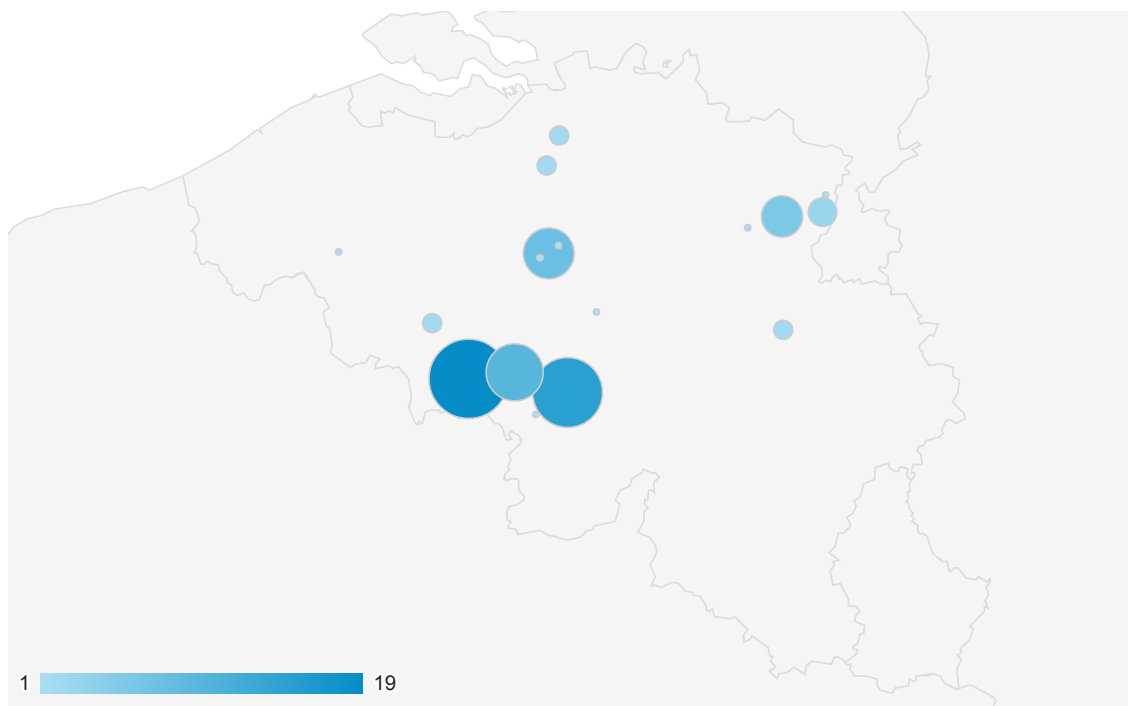

13/giu/2013 - 03/ott/2013

Località

TUTTI » PAESE/ZONA: Belgium

 Tutte le visite
0,20%

Overlay mappa

Usò del sito

Città	Visite	Pagine/visita	Durata media visita	% nuove visite	Frequenza di rimbalzo
	76 % del totale: 0,20% (38.096)	3,33 Media sito: 3,06 (8,77%)	00:03:17 Media sito: 00:03:16 (0,27%)	39,47% Media sito: 48,47% (-18,56%)	52,63% Media sito: 53,83% (-2,23%)
1. Mons	19	2,89	00:03:03	36,84%	57,89%
2. Charleroi	15	5,20	00:04:24	13,33%	26,67%
3. La Louviere	10	4,10	00:02:52	20,00%	50,00%
4. Brussels	8	3,38	00:04:36	62,50%	25,00%
5. Genk	6	2,50	00:03:57	50,00%	83,33%
6. Maasmechelen	3	1,33	00:00:11	33,33%	66,67%
7. Antwerpen	2	1,00	00:00:00	100,00%	100,00%
8. Schelle	2	2,50	00:00:38	50,00%	50,00%
9. Ath	2	1,00	00:00:00	50,00%	100,00%
10. Seraing	2	1,50	00:00:48	100,00%	50,00%
11. Anderlecht	1	2,00	00:00:27	100,00%	0,00%
12. Evere	1	1,00	00:00:00	100,00%	100,00%
13. Hasselt	1	1,00	00:00:00	0,00%	100,00%
14. Harelbeke	1	1,00	00:00:00	100,00%	100,00%
15. Ottignies-Louvain-la-Neuve	1	14,00	00:31:54	100,00%	0,00%

16. Thuin	1	1,00	00:00:00	0,00%	100,00%
17. Dilsen-Stokkem	1	1,00	00:00:00	0,00%	100,00%

Righe 1 - 17 di 17