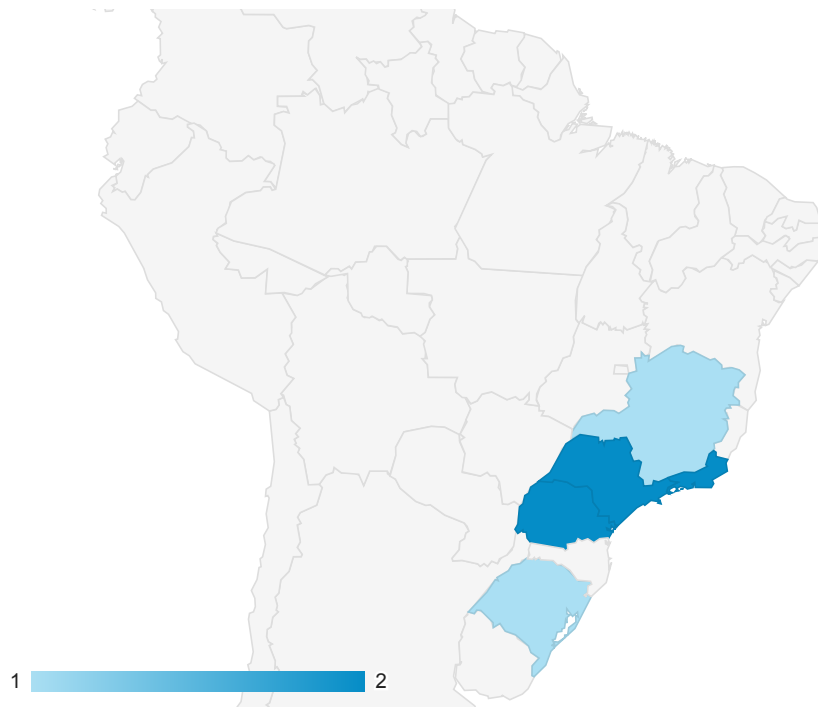

## Località

13/giu/2013 - 03/ott/2013

TUTTI » PAESE/ZONA: Brazil

 Tutte le visite  
0,02%

### Overlay mappa

Uso del sito

Regione	Visite	Pagine/visita	Durata media visita	% nuove visite	Frequenza di rimbalzo
	<b>8</b> % del totale: 0,02% (38.096)	<b>1,12</b> Media sito: 3,06 (-63,24%)	<b>00:00:04</b> Media sito: 00:03:16 (-98,02%)	<b>87,50%</b> Media sito: 48,47% (80,52%)	<b>87,50%</b> Media sito: 53,83% (62,54%)
1. Parana	<b>2</b>	1,00	00:00:00	100,00%	100,00%
2. Rio de Janeiro	<b>2</b>	1,00	00:00:00	100,00%	100,00%
3. Sao Paulo	<b>2</b>	1,00	00:00:00	50,00%	100,00%
4. Minas Gerais	<b>1</b>	2,00	00:00:31	100,00%	0,00%
5. Rio Grande do Sul	<b>1</b>	1,00	00:00:00	100,00%	100,00%