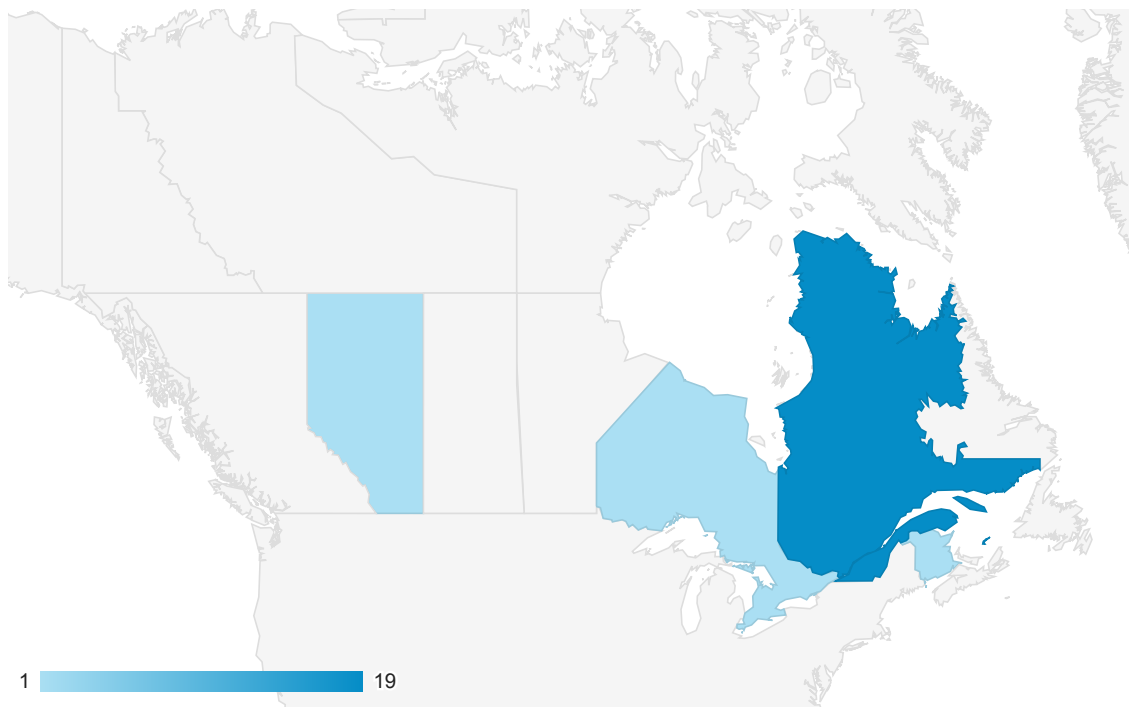

Località

13/giu/2013 - 03/ott/2013

TUTTI » PAESE/ZONA: Canada

 Tutte le visite
0,06%

Overlay mappa

Usò del sito

1  19

Regione	Visite	Pagine/visita	Durata media visita	% nuove visite	Frequenza di rimbalzo
	22 % del totale: 0,06% (38.096)	3,36 Media sito: 3,06 (9,91%)	00:02:58 Media sito: 00:03:16 (-8,94%)	36,36% Media sito: 48,47% (-24,98%)	59,09% Media sito: 53,83% (9,77%)
1. Quebec	19	3,63	00:03:16	26,32%	57,89%
2. Alberta	1	1,00	00:00:00	100,00%	100,00%
3. New Brunswick	1	3,00	00:03:25	100,00%	0,00%
4. Ontario	1	1,00	00:00:00	100,00%	100,00%