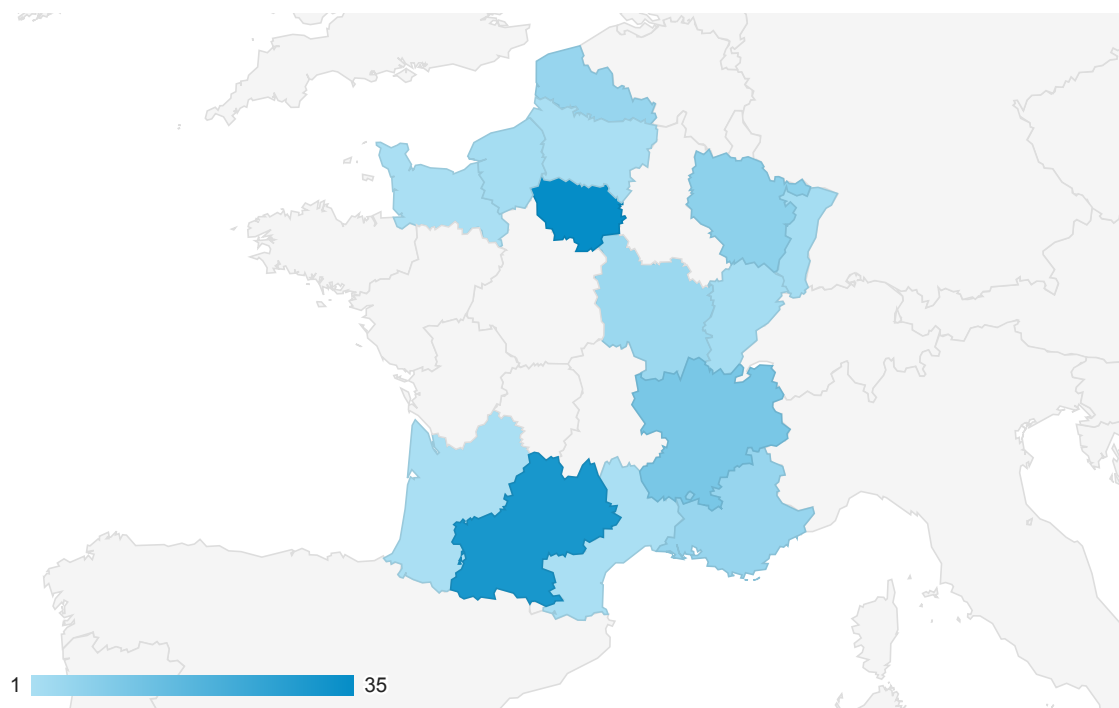

Località

13/giu/2013 - 03/ott/2013

TUTTI » PAESE/ZONA: France

 Tutte le visite
0,29%

Overlay mappa

Uso del sito

Regione	Visite	Pagine/visita	Durata media visita	% nuove visite	Frequenza di rimbalzo
	109 % del totale: 0,29% (38.094)	2,55 Media sito: 3,06 (-16,67%)	00:03:22 Media sito: 00:03:16 (3,00%)	56,88% Media sito: 48,47% (17,34%)	54,13% Media sito: 53,83% (0,55%)
1. Ile-de-France	35	1,71	00:01:23	62,86%	71,43%
2. Midi-Pyrenees	31	4,00	00:05:41	29,03%	19,35%
3. Rhone-Alpes	11	4,00	00:05:17	81,82%	27,27%
4. Lorraine	7	1,86	00:07:05	28,57%	57,14%
5. Nord-Pas-de-Calais	5	1,00	00:00:00	60,00%	100,00%
6. Provence-Alpes-Cote d'Azur	5	1,00	00:00:00	100,00%	100,00%
7. Burgundy	4	1,00	00:00:00	75,00%	100,00%
8. Alsace	2	1,00	00:00:00	100,00%	100,00%
9. Franche-Comte	2	5,00	00:12:24	0,00%	50,00%
10. Upper Normandy	2	2,50	00:03:35	100,00%	0,00%
11. (not set)	1	1,00	00:00:00	100,00%	100,00%
12. Aquitaine	1	1,00	00:00:00	100,00%	100,00%
13. Languedoc-Roussillon	1	2,00	00:02:12	100,00%	0,00%
14. Lower Normandy	1	1,00	00:00:00	100,00%	100,00%
15. Picardy	1	1,00	00:00:00	100,00%	100,00%