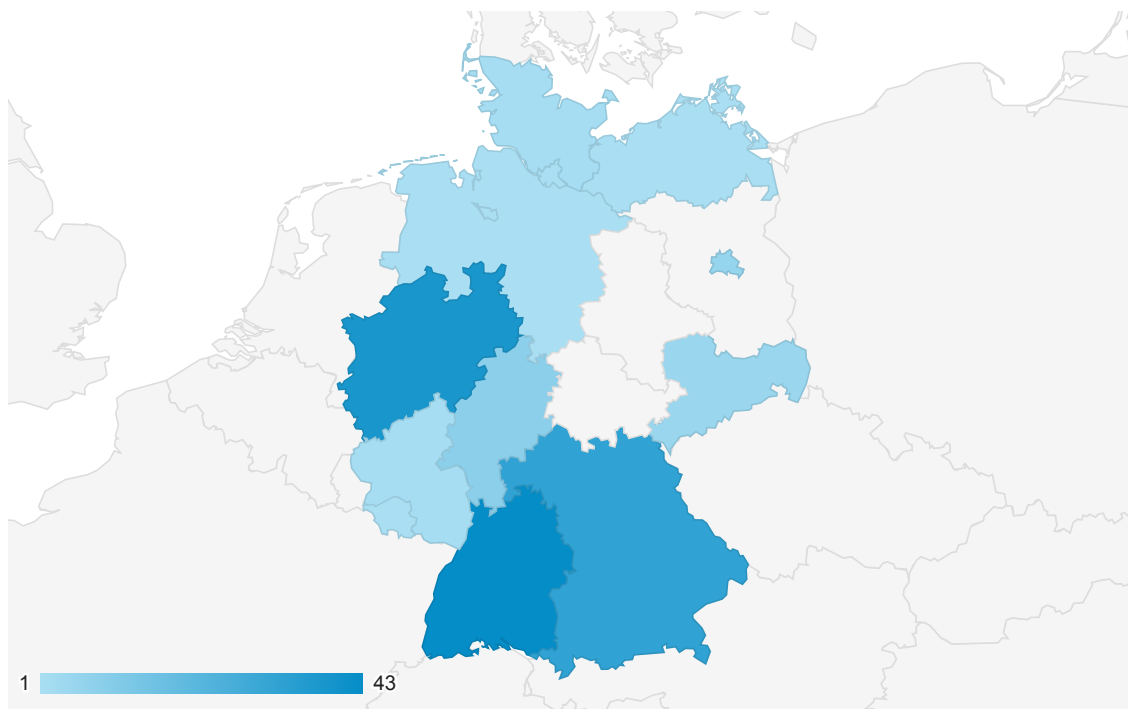

13/giu/2013 - 03/ott/2013

Località

TUTTI » PAESE/ZONA: Germany

 Tutte le visite
0,48%

Overlay mappa

Usò del sito

Regione	Visite	Pagine/visita	Durata media visita	% nuove visite	Frequenza di rimbalzo
	183 % del totale: 0,48% (38.094)	2,17 Media sito: 3,06 (-28,94%)	00:01:40 Media sito: 00:03:16 (-48,78%)	72,13% Media sito: 48,47% (48,80%)	67,76% Media sito: 53,83% (25,88%)
1. Baden-Württemberg	43	2,44	00:00:43	88,37%	72,09%
2. (not set)	41	3,27	00:05:07	26,83%	46,34%
3. North Rhine-Westphalia	38	2,00	00:00:49	68,42%	55,26%
4. Bavaria	32	1,34	00:00:09	93,75%	84,38%
5. Hesse	9	2,11	00:03:15	88,89%	77,78%
6. Berlin	6	1,00	00:00:00	100,00%	100,00%
7. Saxony	5	1,20	00:00:01	80,00%	80,00%
8. Rhineland-Palatinate	2	1,00	00:00:00	100,00%	100,00%
9. Schleswig-Holstein	2	1,00	00:00:00	100,00%	100,00%
10. Bremen	1	1,00	00:00:00	100,00%	100,00%
11. Hamburg	1	1,00	00:00:00	100,00%	100,00%
12. Mecklenburg-Vorpommern	1	1,00	00:00:00	100,00%	100,00%
13. Lower Saxony	1	1,00	00:00:00	100,00%	100,00%
14. Saarland	1	1,00	00:00:00	100,00%	100,00%