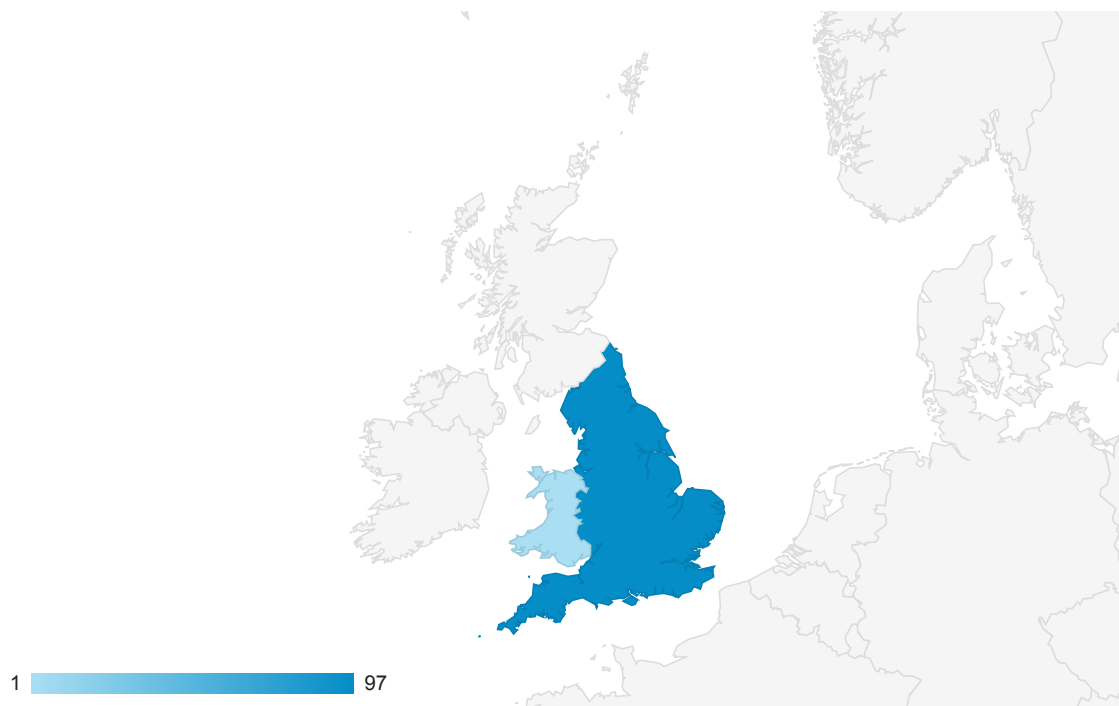

Località

13/giu/2013 - 03/ott/2013

TUTTI » PAESE/ZONA: United Kingdom

 Tutte le visite
0,26%

Overlay mappa

Usò del sito

1  97

Regione	Visite	Pagine/visita	Durata media visita	% nuove visite	Frequenza di rimbalzo
	100 % del totale: 0,26% (38.094)	1,65 Media sito: 3,06 (-46,09%)	00:01:30 Media sito: 00:03:16 (-54,00%)	75,00% Media sito: 48,47% (54,72%)	71,00% Media sito: 53,83% (31,90%)
1. England	97	1,64	00:01:30	75,26%	71,13%
2. (not set)	2	2,50	00:02:22	50,00%	50,00%
3. Wales	1	1,00	00:00:00	100,00%	100,00%