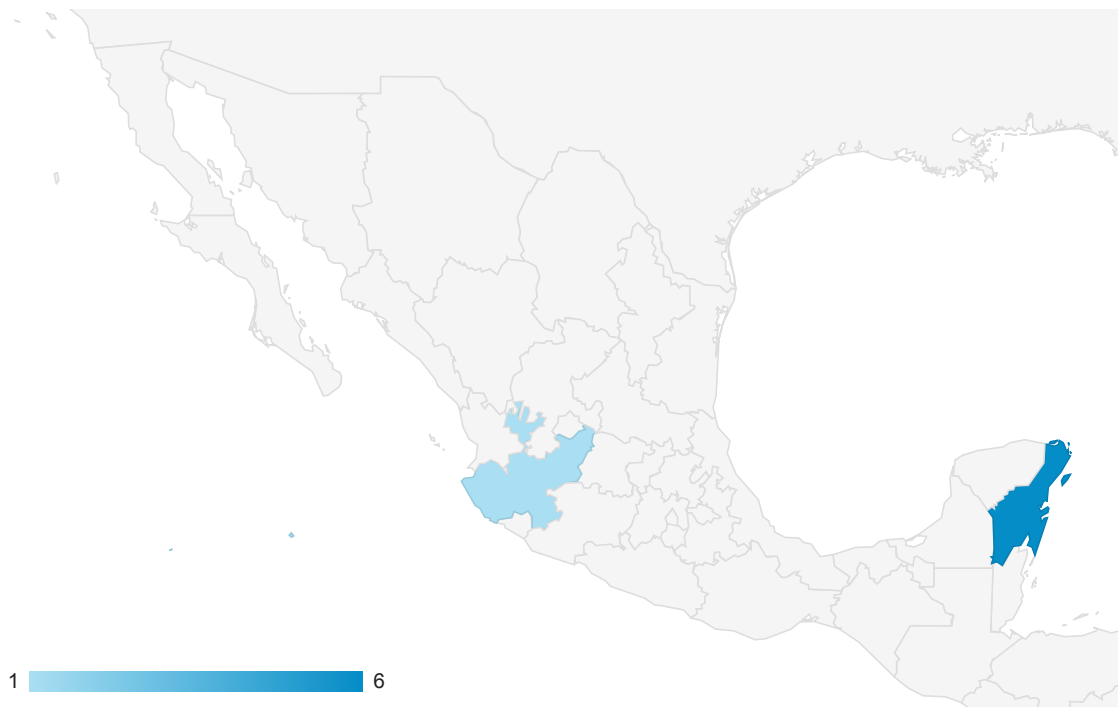

Località

13/giu/2013 - 03/ott/2013

TUTTI » PAESE/ZONA: Mexico

 Tutte le visite
0,02%

Overlay mappa

Usò del sito

1  6

Regione	Visite	Pagine/visita	Durata media visita	% nuove visite	Frequenza di rimbalzo
	7 % del totale: 0,02% (38.096)	2,00 Media sito: 3,06 (-34,65%)	00:01:42 Media sito: 00:03:16 (-47,81%)	28,57% Media sito: 48,47% (-41,06%)	57,14% Media sito: 53,83% (6,15%)
1. Quintana Roo	6	2,17	00:01:59	16,67%	50,00%
2. Jalisco	1	1,00	00:00:00	100,00%	100,00%