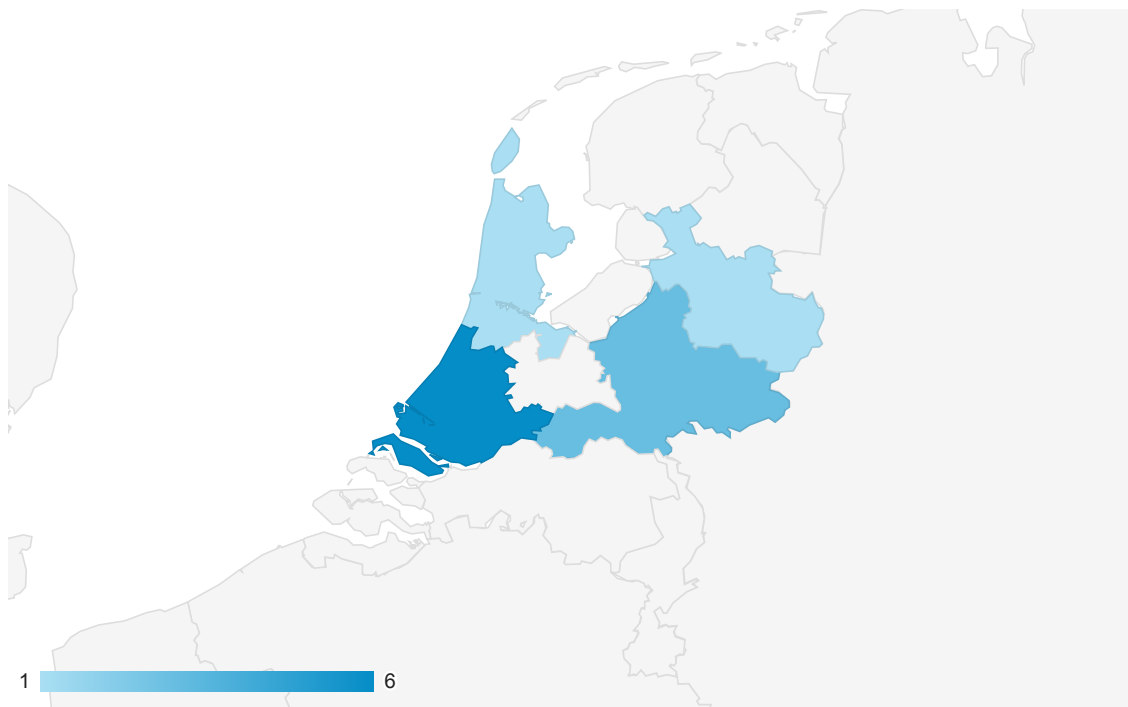

13/giu/2013 - 03/ott/2013

Località

TUTTI » PAESE/ZONA: Netherlands

Tutte le visite  
0,03%

Overlay mappa

Usò del sito

Regione	Visite	Pagine/visita	Durata media visita	% nuove visite	Frequenza di rimbalzo
	<b>12</b> % del totale: 0,03% (38.096)	<b>1,33</b> Media sito: 3,06 (-56,43%)	<b>00:00:40</b> Media sito: 00:03:16 (-79,80%)	<b>75,00%</b> Media sito: 48,47% (54,73%)	<b>91,67%</b> Media sito: 53,83% (70,28%)
1. South Holland	<b>6</b>	1,00	00:00:00	50,00%	100,00%
2. Gelderland	<b>3</b>	2,33	00:02:38	100,00%	66,67%
3. (not set)	<b>1</b>	1,00	00:00:00	100,00%	100,00%
4. North Holland	<b>1</b>	1,00	00:00:00	100,00%	100,00%
5. Overijssel	<b>1</b>	1,00	00:00:00	100,00%	100,00%