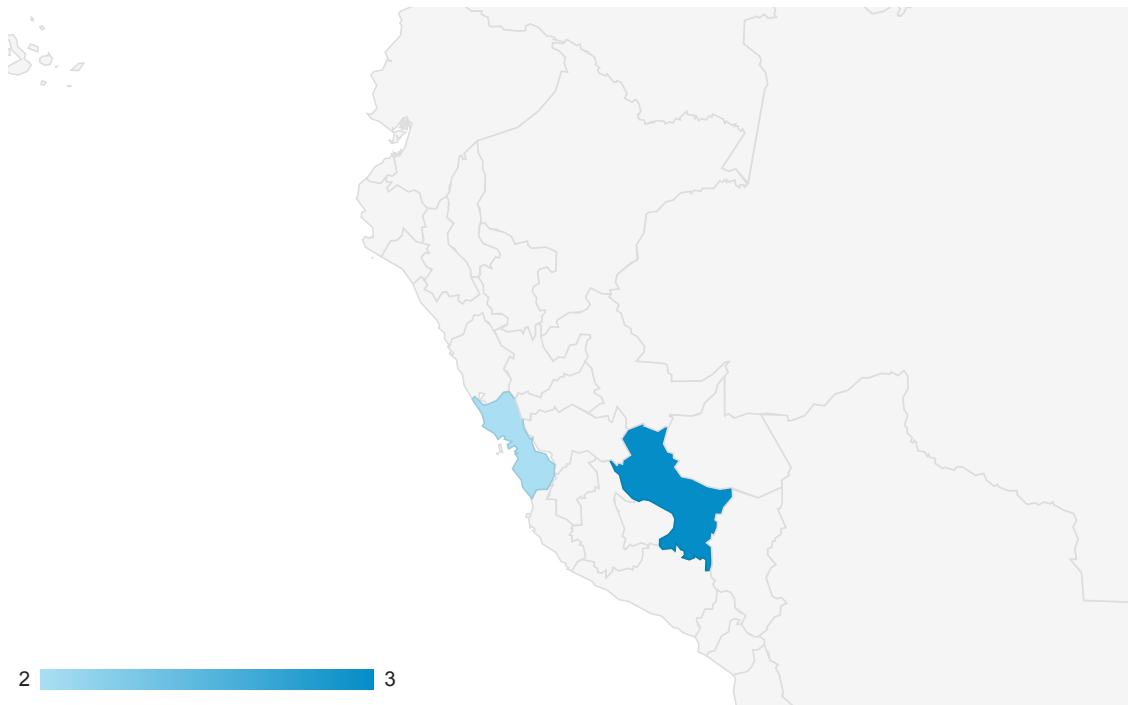

Località

13/giu/2013 - 03/ott/2013

TUTTI » PAESE/ZONA: Peru

 Tutte le visite  
0,01%

Overlay mappa

Usò del sito

Regione	Visite	Pagine/visita	Durata media visita	% nuove visite	Frequenza di rimbalzo
	<b>5</b> % del totale: 0,01% (38.096)	<b>3,60</b> Media sito: 3,06 (17,63%)	<b>00:03:45</b> Media sito: 00:03:16 (14,61%)	<b>60,00%</b> Media sito: 48,47% (23,78%)	<b>40,00%</b> Media sito: 53,83% (-25,70%)
1. Cuzco	<b>3</b>	5,33	00:06:14	66,67%	0,00%
2. Lima Region	<b>2</b>	1,00	00:00:00	50,00%	100,00%

Righe 1 - 2 di 2