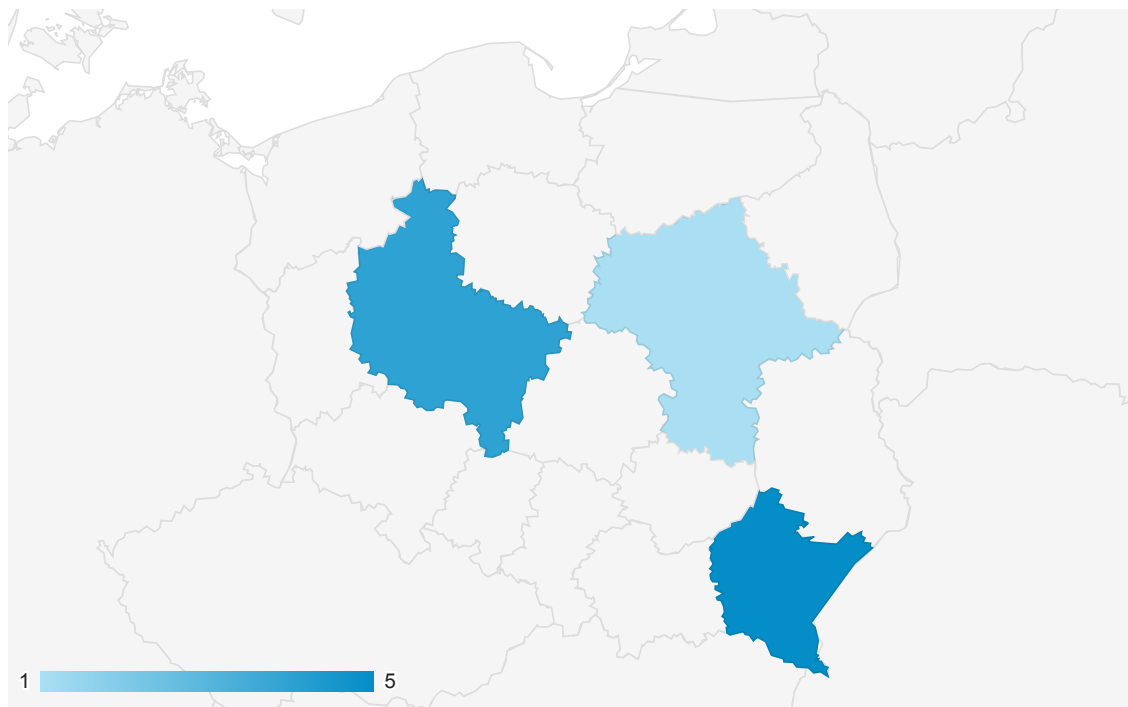

**Località**

13/giu/2013 - 03/ott/2013

TUTTI » PAESE/ZONA: Poland

 Tutte le visite  
0,03%

**Overlay mappa**

Uso del sito

Regione	Visite	Pagine/visita	Durata media visita	% nuove visite	Frequenza di rimbalzo
	<b>10</b> % del totale: 0,03% (38.096)	<b>3,60</b> Media sito: 3,06 (17,63%)	<b>00:01:50</b> Media sito: 00:03:16 (-44,02%)	<b>30,00%</b> Media sito: 48,47% (-38,11%)	<b>50,00%</b> Media sito: 53,83% (-7,12%)
1. Podkarpackie Voivodeship	<b>5</b>	6,20	00:03:39	20,00%	0,00%
2. Greater Poland Voivodeship	<b>4</b>	1,00	00:00:00	25,00%	100,00%
3. Masovian Voivodeship	<b>1</b>	1,00	00:00:00	100,00%	100,00%

Righe 1 - 3 di 3