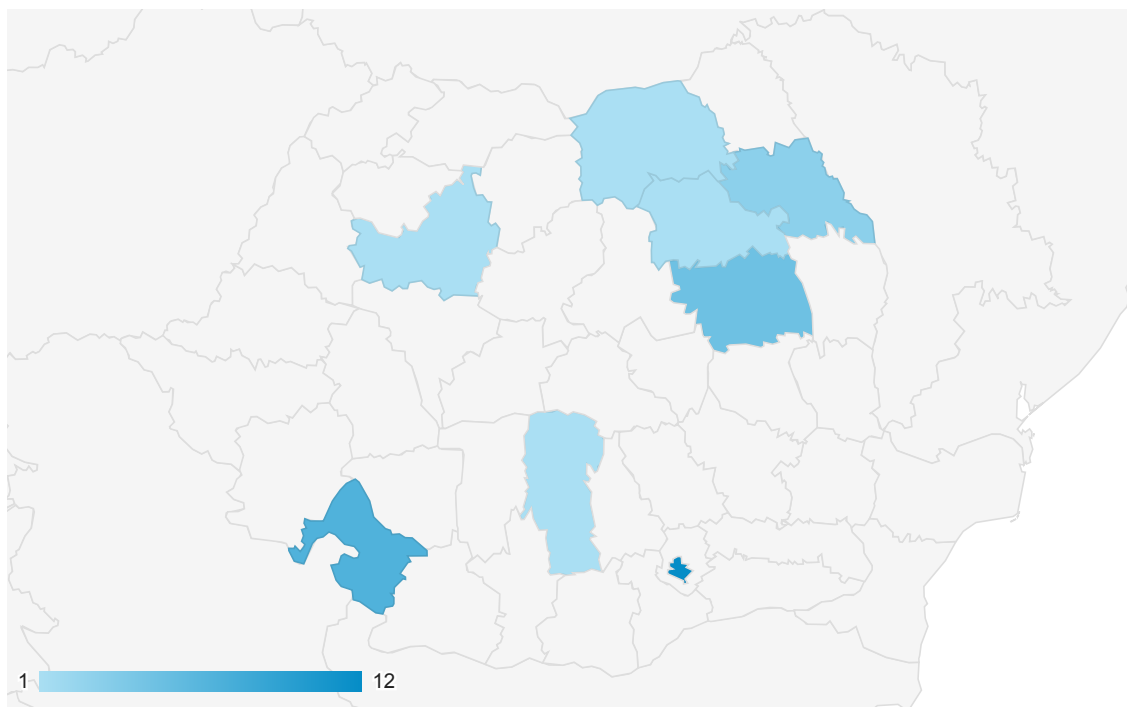

13/giu/2013 - 03/ott/2013

Località

TUTTI » PAESE/ZONA: Romania

Tutte le visite
0,08%

Overlay mappa

Usò del sito

Regione	Visite	Pagine/visita	Durata media visita	% nuove visite	Frequenza di rimbalzo
	31 % del totale: 0,08% (38.096)	5,06 Media sito: 3,06 (65,48%)	00:07:10 Media sito: 00:03:16 (119,65%)	64,52% Media sito: 48,47% (33,10%)	35,48% Media sito: 53,83% (-34,08%)
1. Bucharest	12	3,33	00:04:16	75,00%	50,00%
2. Mehedinti	7	5,71	00:03:20	71,43%	0,00%
3. Bacau	5	12,20	00:25:51	20,00%	20,00%
4. Iasi	3	4,00	00:06:11	33,33%	0,00%
5. Arges	1	1,00	00:00:00	100,00%	100,00%
6. Cluj County	1	1,00	00:00:00	100,00%	100,00%
7. Neamt County	1	1,00	00:00:00	100,00%	100,00%
8. Suceava	1	1,00	00:00:00	100,00%	100,00%