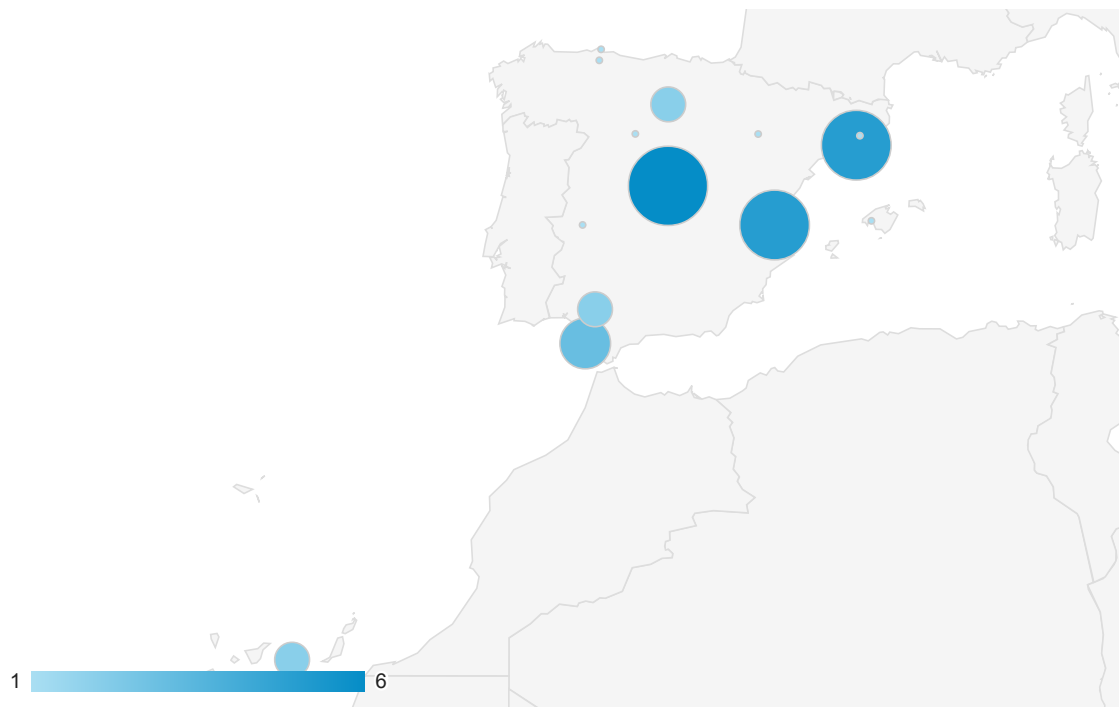

Località

13/giu/2013 - 03/ott/2013

TUTTI » PAESE/ZONA: Spain

 Tutte le visite
0,09%

Overlay mappa

Usò del sito

Città	Visite	Pagine/visita	Durata media visita	% nuove visite	Frequenza di rimbalzo
	33 % del totale: 0,09% (38.094)	1,33 Media sito: 3,06 (-56,43%)	00:00:53 Media sito: 00:03:16 (-73,08%)	81,82% Media sito: 48,47% (68,78%)	81,82% Media sito: 53,83% (51,99%)
1. Madrid	6	1,00	00:00:00	83,33%	100,00%
2. Barcelona	5	1,40	00:00:07	80,00%	80,00%
3. Valencia	5	1,20	00:00:19	100,00%	80,00%
4. Cadiz	3	1,00	00:00:00	33,33%	100,00%
5. Seville	2	1,00	00:00:00	100,00%	100,00%
6. Burgos	2	1,50	00:11:58	50,00%	50,00%
7. Las Palmas de Gran Canaria	2	1,00	00:00:00	100,00%	100,00%
8. (not set)	1	1,00	00:00:00	100,00%	100,00%
9. Granollers	1	1,00	00:00:00	100,00%	100,00%
10. Caceres	1	4,00	00:00:48	100,00%	0,00%
11. Oviedo	1	2,00	00:00:14	0,00%	0,00%
12. Palma de Mallorca	1	4,00	00:01:52	100,00%	0,00%
13. Valladolid	1	1,00	00:00:00	100,00%	100,00%
14. Zaragoza	1	1,00	00:00:00	100,00%	100,00%
15. Lluanco/luanco	1	1,00	00:00:00	100,00%	100,00%