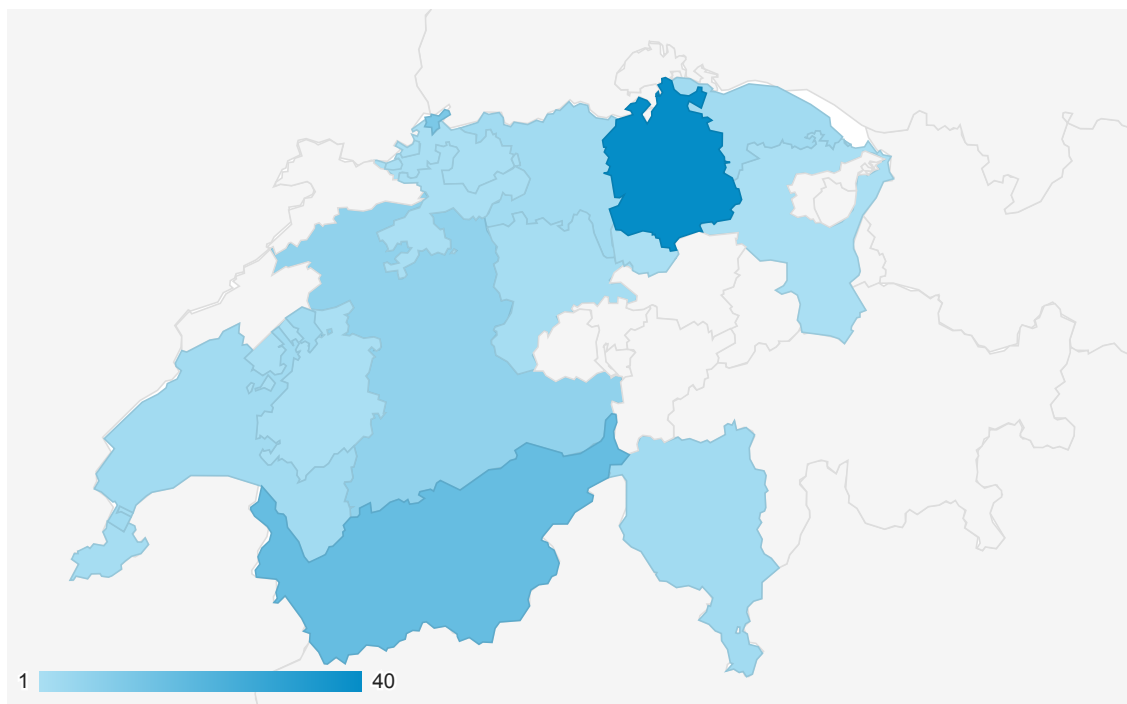

## Località

13/giu/2013 - 03/ott/2013

TUTTI » PAESE/ZONA: Switzerland

 Tutte le visite  
0,25%

### Overlay mappa

Usò del sito

Regione	Visite	Pagine/visita	Durata media visita	% nuove visite	Frequenza di rimbalzo
	<b>97</b> % del totale: 0,25% (38.094)	<b>2,49</b> Media sito: 3,06 (-18,48%)	<b>00:02:49</b> Media sito: 00:03:16 (-13,57%)	<b>59,79%</b> Media sito: 48,47% (23,35%)	<b>65,98%</b> Media sito: 53,83% (22,57%)
1. Canton of Zurich	<b>40</b>	3,88	00:05:15	72,50%	52,50%
2. Valais	<b>17</b>	2,12	00:03:27	11,76%	58,82%
3. Basel-Stadt	<b>12</b>	1,08	00:00:01	33,33%	91,67%
4. Canton of Bern	<b>7</b>	1,00	00:00:00	85,71%	100,00%
5. Aargau	<b>3</b>	1,67	00:00:27	100,00%	66,67%
6. Thurgau	<b>3</b>	1,00	00:00:00	66,67%	100,00%
7. Ticino	<b>3</b>	1,67	00:00:05	100,00%	66,67%
8. Vaud	<b>3</b>	2,33	00:00:51	100,00%	33,33%
9. Geneva	<b>2</b>	1,50	00:00:17	50,00%	50,00%
10. Lucerne	<b>2</b>	1,00	00:00:00	50,00%	100,00%
11. Basel-Landschaft	<b>1</b>	1,00	00:00:00	100,00%	100,00%
12. Canton of Fribourg	<b>1</b>	1,00	00:00:00	100,00%	100,00%
13. St. Gallen	<b>1</b>	1,00	00:00:00	100,00%	100,00%
14. Canton of Solothurn	<b>1</b>	1,00	00:00:00	0,00%	100,00%
15. Canton of Zug	<b>1</b>	2,00	00:00:25	100,00%	0,00%