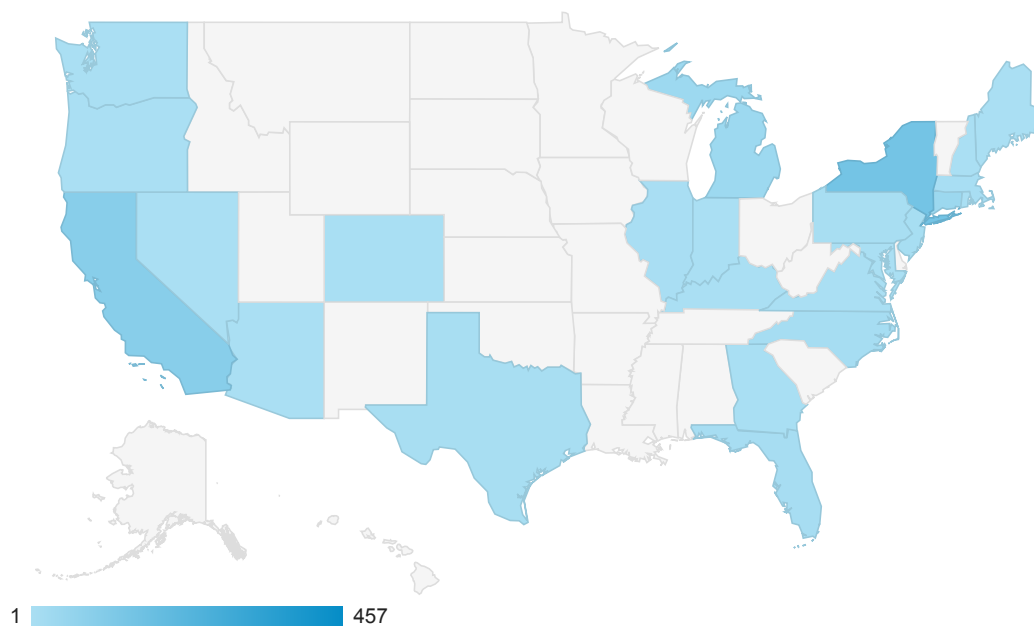

Località

13/giu/2013 - 03/ott/2013

TUTTI » PAESE/ZONA: United States

Tutte le visite
2,25%

Overlay mappa

Uso del sito

Regione	Visite	Pagine/visita	Durata media visita	% nuove visite	Frequenza di rimbalzo
	857 % del totale: 2,25% (38.094)	1,80 Media sito: 3,06 (-41,06%)	00:00:59 Media sito: 00:03:16 (-70,02%)	72,70% Media sito: 48,47% (49,97%)	74,21% Media sito: 53,83% (37,86%)
1. (not set)	457	1,08	00:00:10	98,25%	97,81%
2. New York	150	2,67	00:01:21	18,00%	12,67%
3. California	94	1,56	00:01:01	68,09%	85,11%
4. Connecticut	40	3,35	00:04:41	40,00%	45,00%
5. Michigan	36	4,17	00:05:03	11,11%	33,33%
6. North Carolina	13	1,85	00:01:32	46,15%	69,23%
7. Florida	10	1,20	00:00:04	90,00%	90,00%
8. New Jersey	9	1,56	00:00:10	77,78%	77,78%
9. Pennsylvania	7	2,71	00:01:03	85,71%	71,43%
10. Texas	7	1,57	00:00:31	71,43%	71,43%
11. Massachusetts	6	2,83	00:01:20	100,00%	66,67%
12. Illinois	5	1,00	00:00:00	100,00%	100,00%
13. Colorado	3	1,00	00:00:00	100,00%	100,00%
14. Georgia	3	1,00	00:00:00	33,33%	100,00%
15. Indiana	2	1,00	00:00:00	100,00%	100,00%

16.	Kentucky	2	1,50	00:00:19	100,00%	50,00%
17.	Maine	2	2,00	00:06:40	50,00%	50,00%
18.	Oregon	2	27,00	00:08:05	100,00%	0,00%
19.	Rhode Island	2	1,00	00:00:00	100,00%	100,00%
20.	Virginia	2	12,00	00:08:31	50,00%	50,00%
21.	Arizona	1	1,00	00:00:00	100,00%	100,00%
22.	Maryland	1	1,00	00:00:00	100,00%	100,00%
23.	New Hampshire	1	7,00	00:02:20	100,00%	0,00%
24.	Nevada	1	1,00	00:00:00	100,00%	100,00%
25.	Washington	1	16,00	00:02:37	100,00%	0,00%