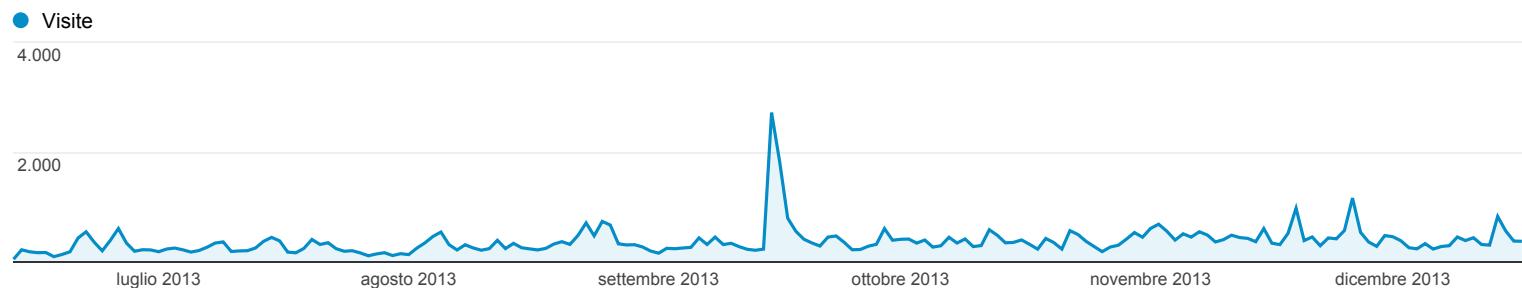

**Panoramica pubblico**

13/giu/2013 - 17/dic/2013

Tutte le visite  
100,00%

**Panoramica**

**31.295 persone hanno visitato questo sito**

<p>Visite</p> <p><b>69.901</b></p>	<p>Visitatori unici</p> <p><b>31.295</b></p>	<p>Visualizzazioni di pagina</p> <p><b>224.451</b></p>
<p>Pagine/visita</p> <p><b>3,21</b></p>	<p>Durata media visita</p> <p><b>00:03:17</b></p>	<p>Frequenza di rimbalzo</p> <p><b>53,12%</b></p>
<p>% nuove visite</p> <p><b>44,74%</b></p>		