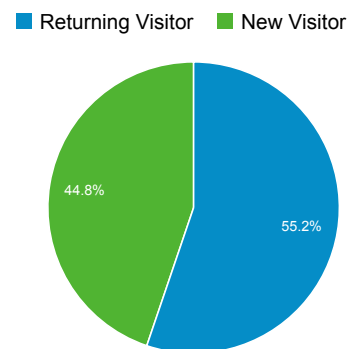

**Panoramica pubblico**

13/giu/2013 - 17/dic/2013

Tutte le visite  
100,00%

**Panoramica**

**31.295 persone hanno visitato questo sito**

<p>Visite</p> <p><b>69.901</b></p>	<p>Visitatori unici</p> <p><b>31.295</b></p>	<p>Visualizzazioni di pagina</p> <p><b>224.451</b></p>
<p>Pagine/visita</p> <p><b>3,21</b></p>	<p>Durata media visita</p> <p><b>00:03:17</b></p>	<p>Frequenza di rimbalzo</p> <p><b>53,12%</b></p>
<p>% nuove visite</p> <p><b>44,74%</b></p>		