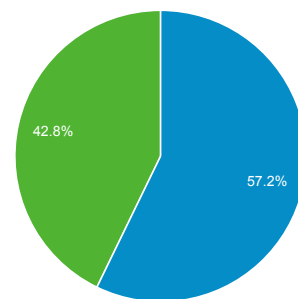

13/giu/2013 - 17/mar/2014

Panoramica del pubblico

Tutte le visite
100,00%

Panoramica

Visite
121.989

Visitatori unici
52.180

Visualizzazioni di pagina
374.781

Pagine/visita
3,07

Durata media visita
00:03:09

Frequenza di rimbalzo
54,83%

% nuove visite
42,75%

■ Returning Visitor ■ New Visitor

Lingua	Visite	% Visite
1. it	58.381	47,86%
2. it-it	53.817	44,12%
3. en	5.059	4,15%
4. en-us	3.124	2,56%
5. de-de	308	0,25%
6. fr	204	0,17%
7. es-es	200	0,16%
8. fr-fr	182	0,15%
9. de	124	0,10%
10. en-gb	100	0,08%