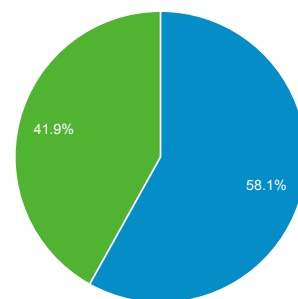

## Panoramica

Sessioni  
**160.881**

Utenti  
**67.373**

Visualizzazioni di pagina  
**480.859**

Pagine/sessione  
**2,99**

Durata sessione media  
**00:03:02**

Frequenza di rimbalzo  
**54,93%**

% nuove sessioni  
**41,85%**

■ Returning Visitor ■ New Visitor

Lingua	Sessioni	% Sessioni
1. it	76.278	47,41%
2. it-it	72.079	44,80%
3. en	6.568	4,08%
4. en-us	3.856	2,40%
5. de-de	364	0,23%
6. fr	269	0,17%
7. es-es	247	0,15%
8. fr-fr	218	0,14%
9. de	166	0,10%
10. en-gb	139	0,09%