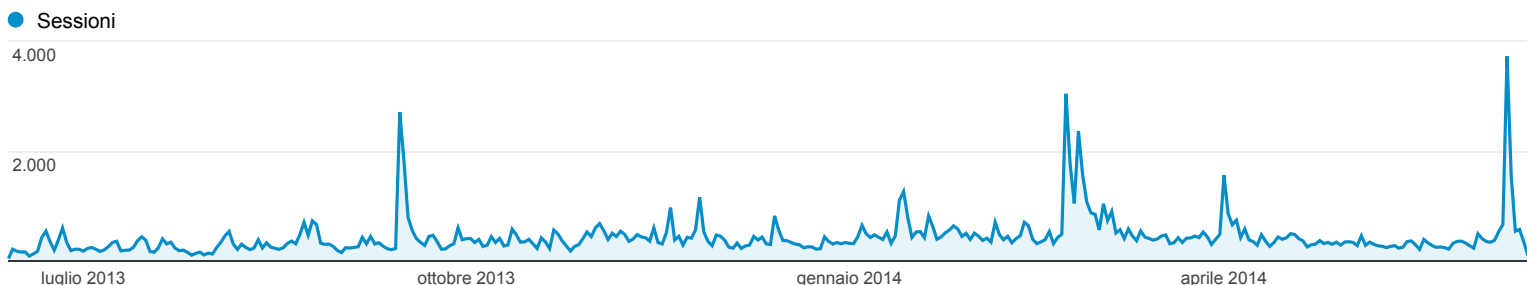

# Panoramica del pubblico

Tutte le sessioni  
100,00%

+ Aggiungi segmento

## Panoramica

Sessioni  
**160.881**

Utenti  
**67.373**

Visualizzazioni di pagina  
**480.859**

Pagine/sessione  
**2,99**

Durata sessione media  
**00:03:02**

Frequenza di rimbalzo  
**54,93%**

% nuove sessioni  
**41,85%**