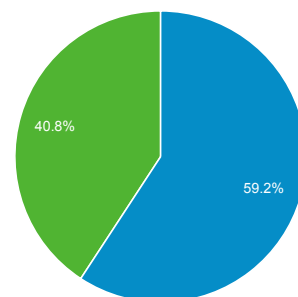

## Panoramica

Sessioni  
**284.893**

Utenti  
**116.040**

Visualizzazioni di pagina  
**845.491**

Pagine/sessione  
**2,97**

Durata sessione media  
**00:02:58**

Frequenza di rimbalzo  
**55,46%**

% nuove sessioni  
**40,71%**

■ Returning Visitor ■ New Visitor

Lingua	Sessioni	% Sessioni
1. it-it	132.246	46,42%
2. it	131.446	46,14%
3. en	10.122	3,55%
4. en-us	6.012	2,11%
5. de-de	513	0,18%
6. tr	458	0,16%
7. es-es	449	0,16%
8. fr	445	0,16%
9. c	441	0,15%
10. de	372	0,13%