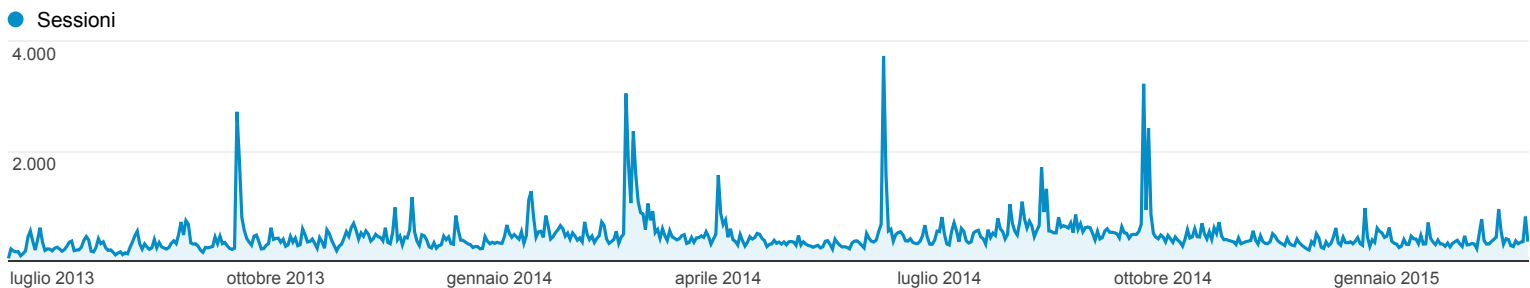

# Panoramica del pubblico

Tutte le sessioni  
100,00%

## Panoramica

Sessioni  
**284.893**

Utenti  
**116.040**

Visualizzazioni di pagina  
**845.491**

Pagine/sessione  
**2,97**

Durata sessione media  
**00:02:58**

Frequenza di rimbalzo  
**55,46%**

% nuove sessioni  
**40,71%**