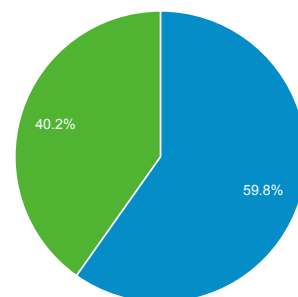

13 giu 2013 - 13 giu 2015

Panoramica del pubblico

Tutte le sessioni
100,00%

Panoramica

Sessioni
388.384

Utenti
156.020

Visualizzazioni di pagina
1.166.232

Pagine/sessione
3,00

Durata sessione media
00:03:03

Frequenza di rimbalzo
55,30%

% nuove sessioni
40,16%

■ Returning Visitor ■ New Visitor

| Lingua | Sessioni | % Sessioni |
|----------|----------|------------|
| 1. it-it | 194.866 | 50,17% |
| 2. it | 167.599 | 43,15% |
| 3. en | 12.137 | 3,12% |
| 4. en-us | 7.132 | 1,84% |
| 5. de-de | 640 | 0,16% |
| 6. en-gb | 614 | 0,16% |
| 7. es-es | 566 | 0,15% |
| 8. tr | 558 | 0,14% |
| 9. c | 518 | 0,13% |
| 10. de | 486 | 0,13% |