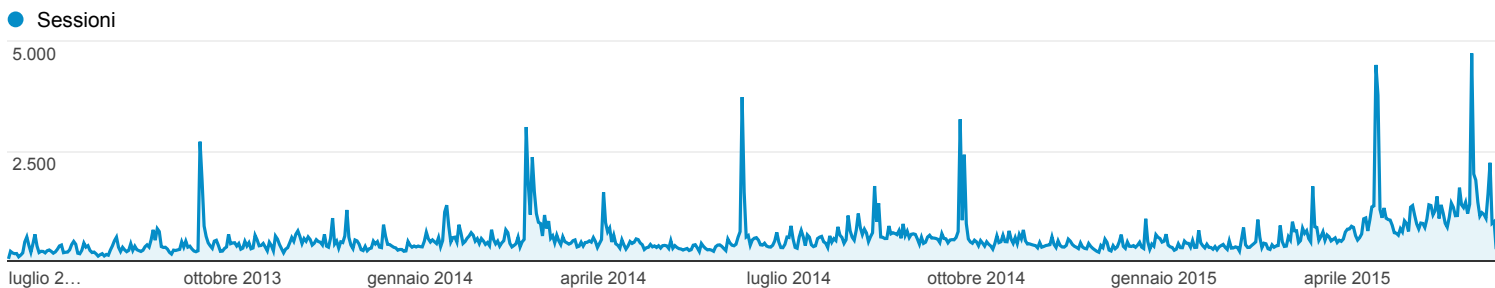

13 giu 2013 - 13 giu 2015

Panoramica del pubblico

Tutte le sessioni
100,00%

Panoramica

Sessioni
388.384

Utenti
156.020

Visualizzazioni di pagina
1.166.232

Pagine/sessione
3,00

Durata sessione media
00:03:03

Frequenza di rimbalzo
55,30%

% nuove sessioni
40,16%

■ Returning Visitor ■ New Visitor

| Lingua | Sessioni | % Sessioni |
|----------|----------|------------|
| 1. it-it | 194.866 | 50,17% |
| 2. it | 167.599 | 43,15% |
| 3. en | 12.137 | 3,12% |
| 4. en-us | 7.132 | 1,84% |
| 5. de-de | 640 | 0,16% |
| 6. en-gb | 614 | 0,16% |
| 7. es-es | 566 | 0,15% |
| 8. tr | 558 | 0,14% |
| 9. c | 518 | 0,13% |
| 10. de | 486 | 0,13% |